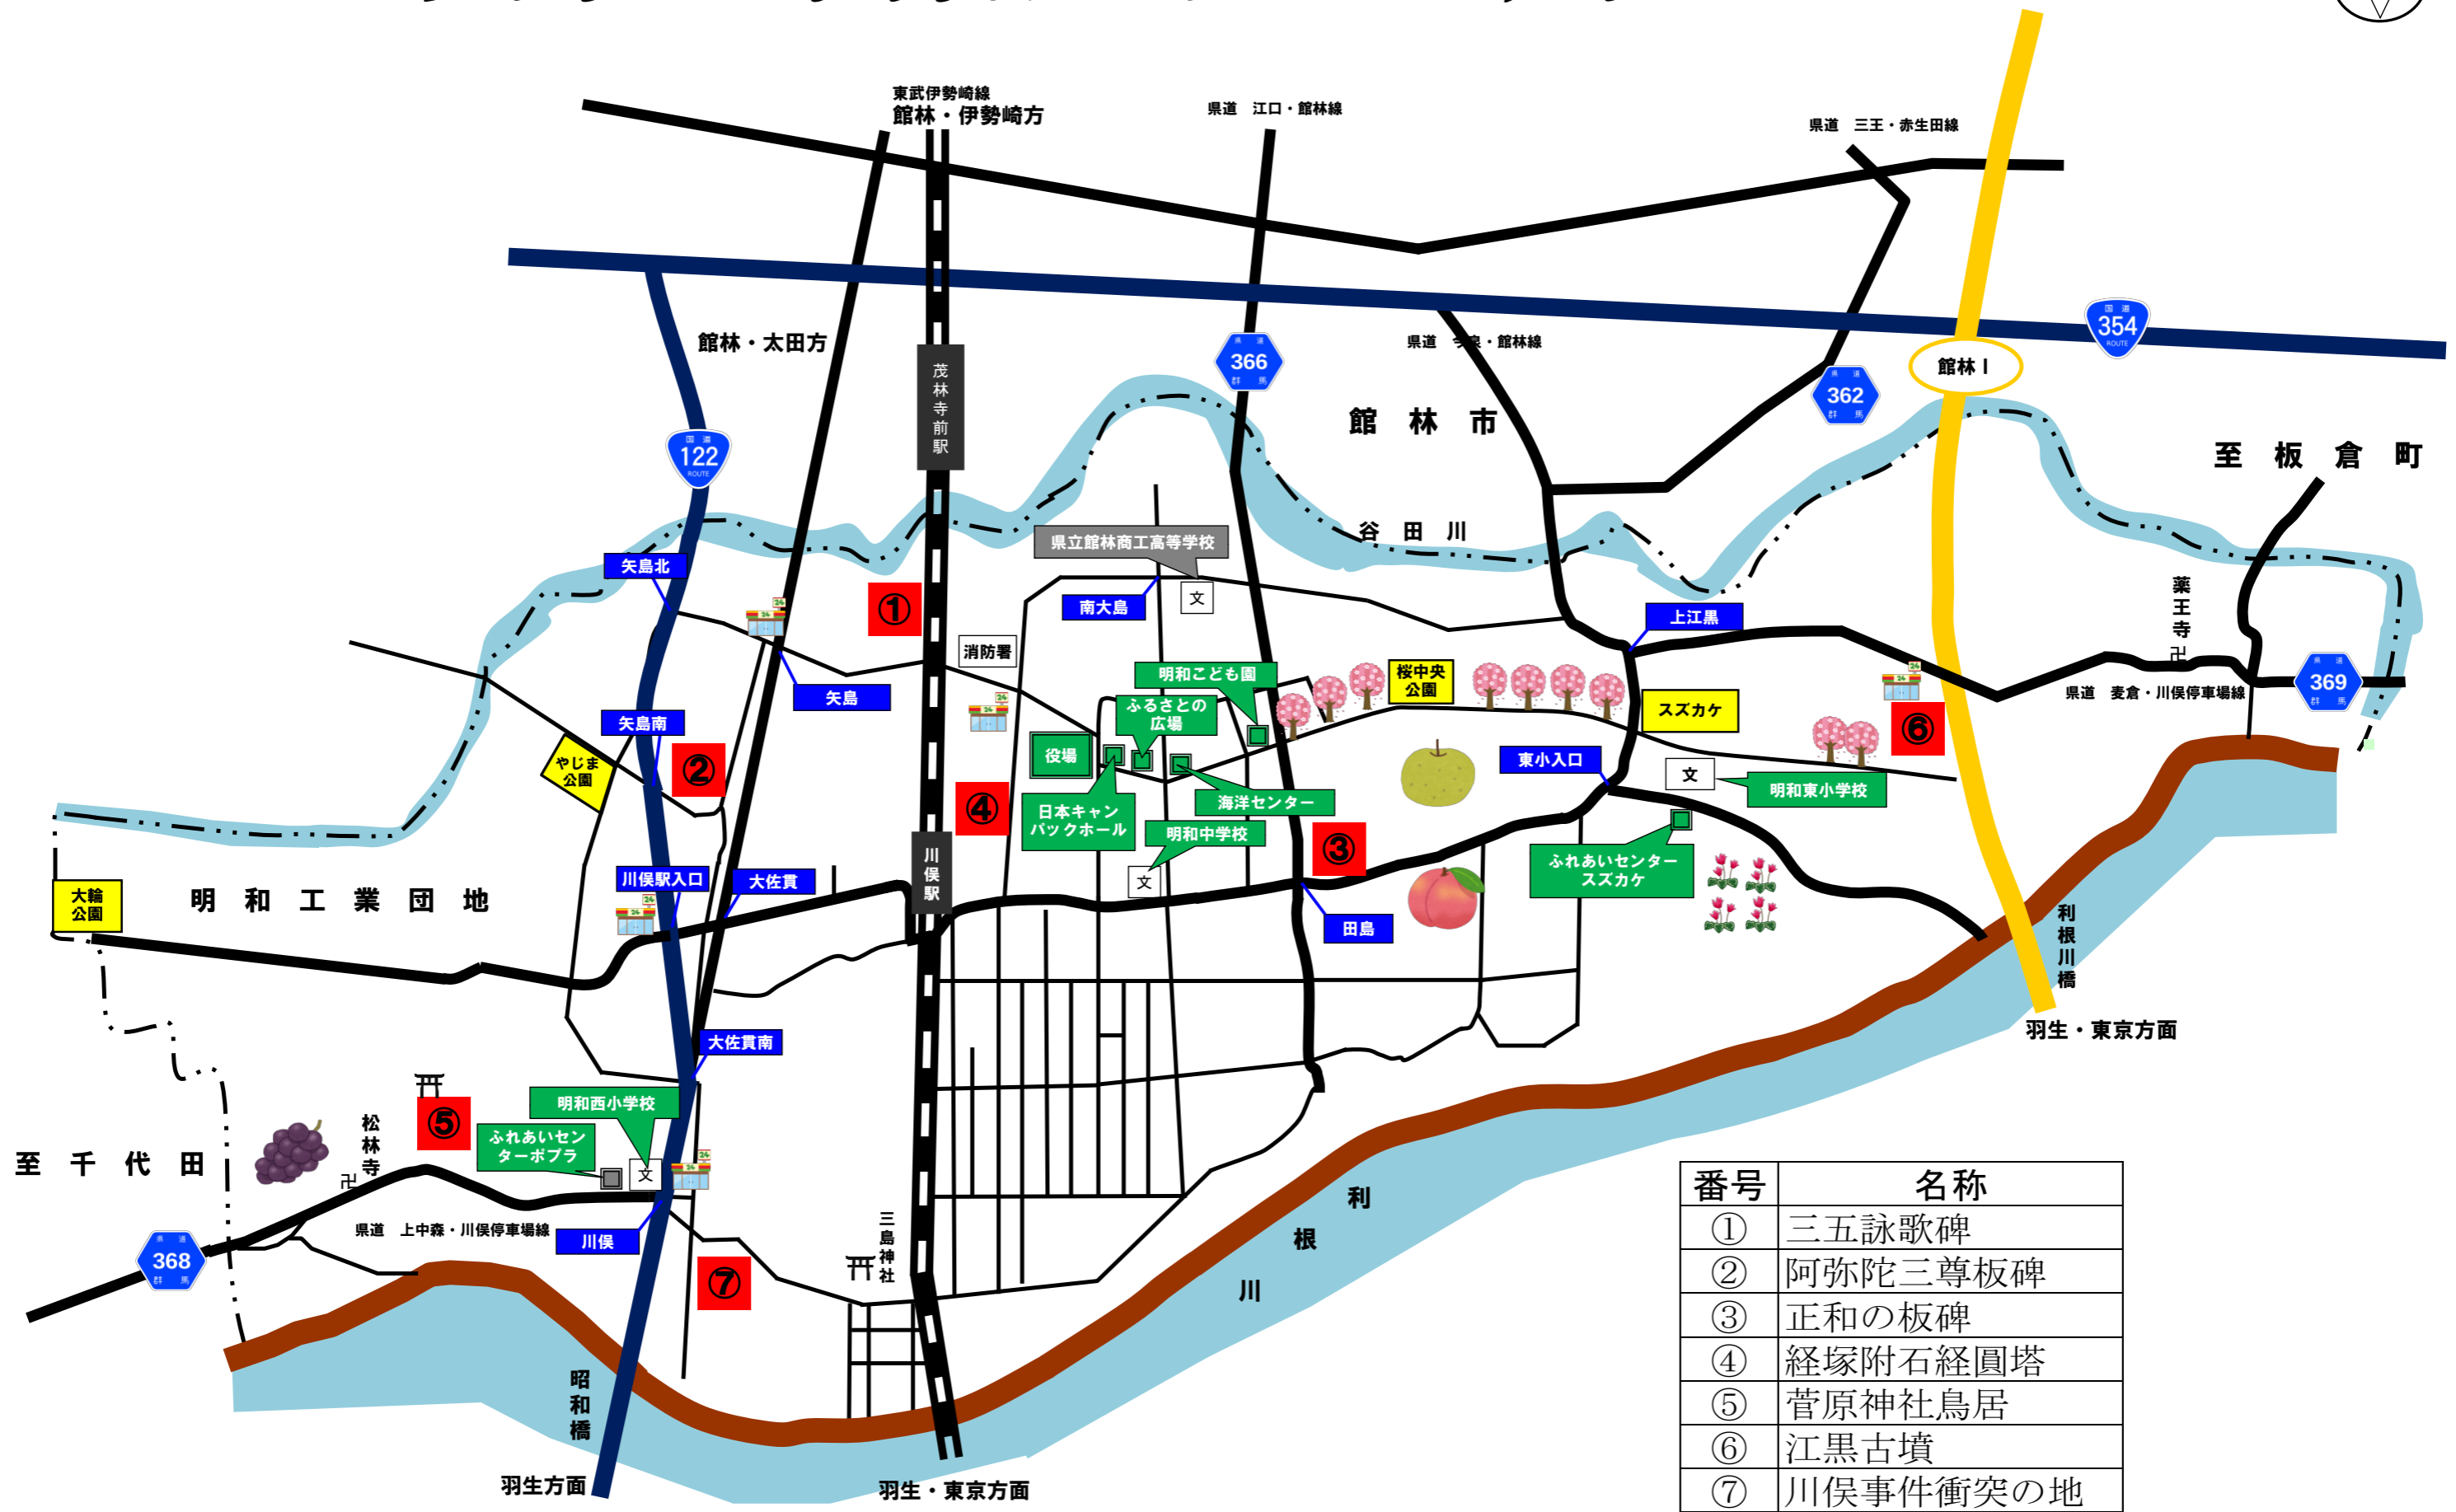

明和町指定文化財マップ

番号	名称
①	三五詠歌碑
②	阿弥陀三尊板碑
③	正和の板碑
④	経塚附石経圓塔
⑤	菅原神社鳥居
⑥	江黒古墳
⑦	川俣事件衝突の地