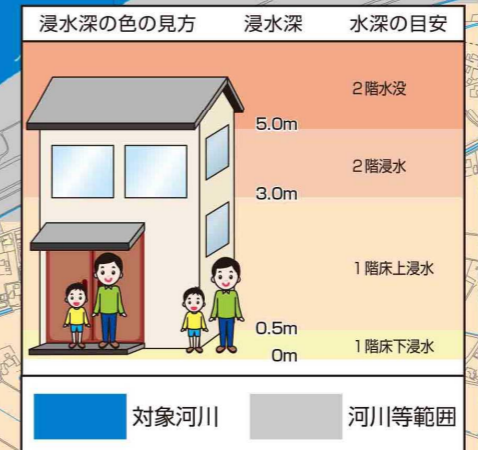

ハザードマップ (中部)

縮尺 1:12,000 0 100 200 300 400 500m

中部

中部

西部へ

東部へ

凡例			
地図記号	表示項目	地図記号	表示項目
	避難所		緊急避難場所
	避難所 (地震のみ)		緊急避難場所 (地震のみ)
	福祉避難所 (地震のみ)		要配慮者利用施設
	豪雨災害時危険箇所 (アンダーパス)		警察署・交番等
	県道・主要地方道		消防署・消防団詰所
	国道		医療機関
	インターチェンジ パーキングエリア		その他目標物