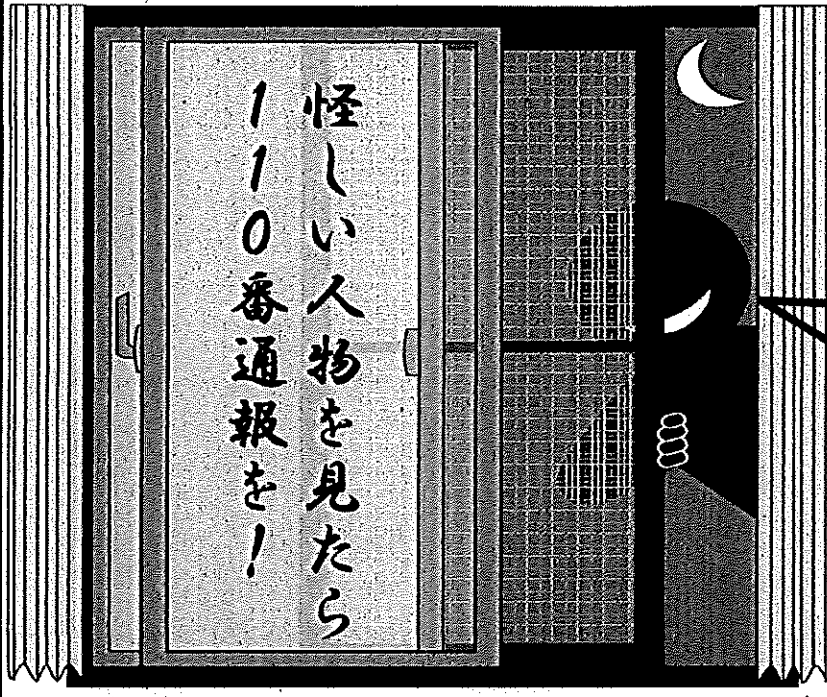

明和町における窃盗事件の発生！

明和町において窃盗事件が増加傾向にあります。お出かけの際は鍵のかけ忘れにご注意ください。また、自主防犯として確実な施錠はもちろん、防犯カメラ等の設置をお勧めします。

鍵のかかっていない家を探しています。

施錠も忘れずに

めいわの護り

明和駐在所
0276-84-2200
館林警察署
0276-75-0110

ご理解とご協力お願いします
巡回連絡を実施しています

初心運転者の交通事故防止

免許取得後1年以内の初心運転者が事故を起こす割合が高い傾向にあります。初心運転者の皆さん、一瞬の油断が大事故を招くことがあります。運転に慣れてきても、脇見運転等はとても危険です。

交通ルールをしっかり守って、安全運転を心掛けてください。ベテランドライバーの皆さんは初心者マークの車を見かけたら車間距離を広めにとったり、道を譲ってあげたりと、思いやりのある運転をお願いします。

明和町事故発生状況
(令和8年4月1日
～同年4月30日)