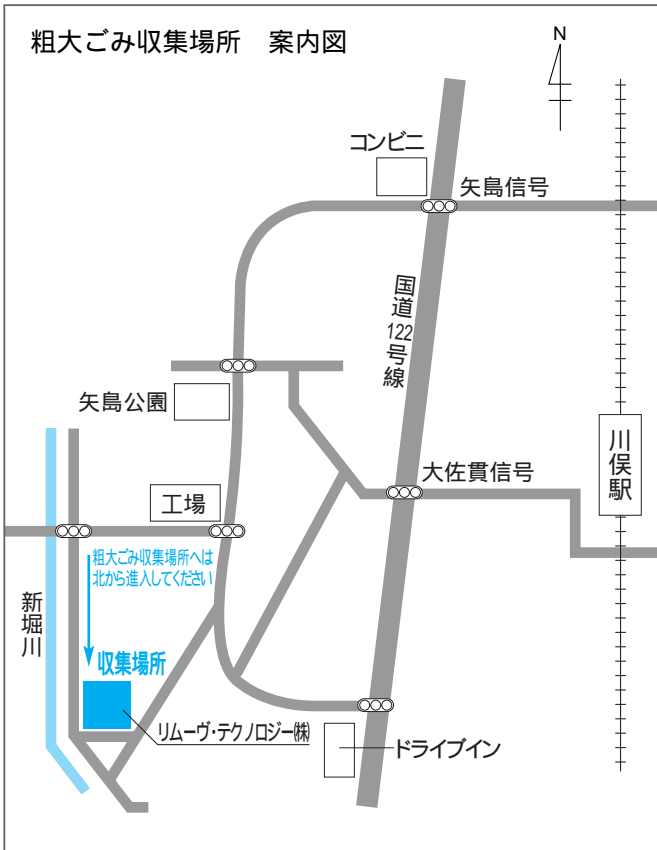

粗大ごみ収集を1月より毎月収集します

一般家庭の粗大ごみ

町では、平成17年1月より粗大ごみ収集を毎月1回の計画で、町内の廃棄物処理業者に処理を委託して行います。

これは、「収集回数が少なく搬入時に混雑する」という住民の皆さんの声にこたえるために委託先を変更して収集を行うものです。収集が円滑に実施できますよう皆さんのご理解とご協力をお願いいたします。

● 収集日時

毎月第4日曜日 午前9時～午後1時

● 収集場所

リムーヴ・テクノロジー㈱
明和町大輪2580番地5

● 収集品目

従来、町が収集していた粗大ごみの品目と同様です。

- A品目 スチール製品
- B品目 廃家電品等
- C品目 衣装ケース等（塩化ビニールおよび金属を除く）
- D品目 木製品（有料です）

● 木製品（可燃性粗大ごみ）の処理

木製品の処理は、有料で行います。処理を希望されるかたは、事前に環境課で処理券を購入してください。

- 処理手数料（1個につき）
- 最も長い辺が120cm未満の木製品 500円
 - 最も長い辺が120cm以上の木製品 1,000円