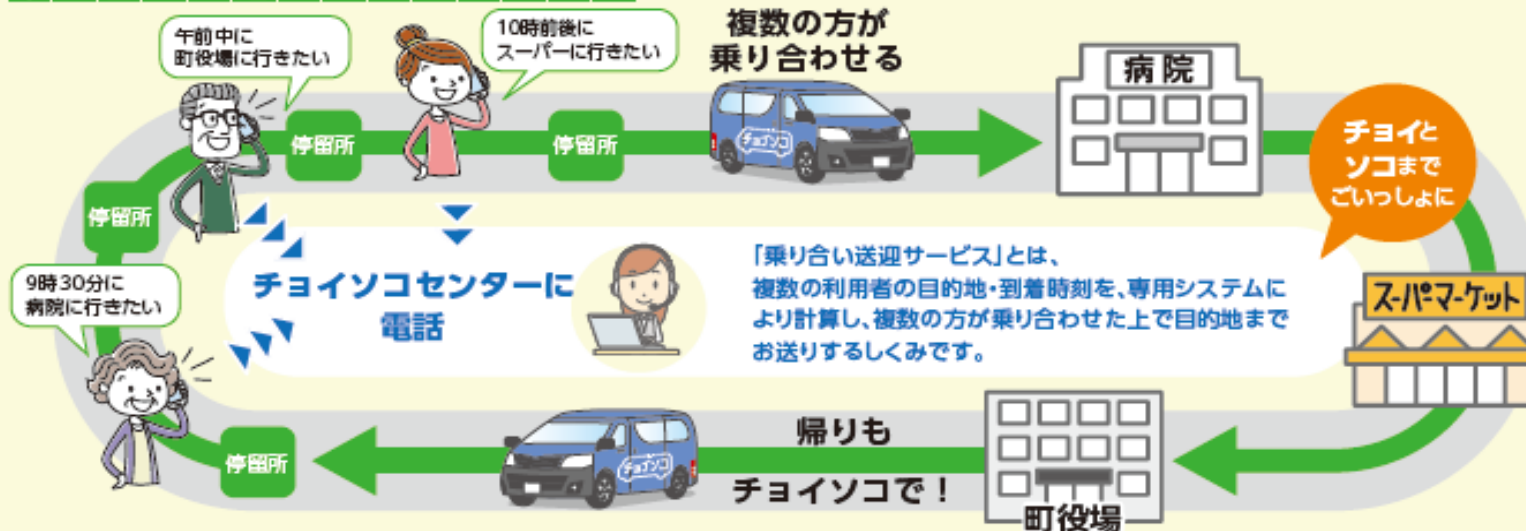

チョイソコは、明和町の皆様の外出を応援する新しい移動手段です!

ちょっと遠い... 荷物が重い... 歩くのが大変... こんなときチョイソコが便利です!

乗り合い送迎サービスのしくみ

チョイソコの使い方

- チョイソコは、指定停留所で乗降する、乗り合い送迎サービスです。
- 交通事情や他のお客様の乗り合い等により、到着時間が前後することがあります。指定時間の5分前には停留所でお待ちください。他のお客様の状況により、車が到着した際に不在の場合、お待ちできないことがあります。
- 運賃は無料です。
- お電話は2週間前から当日15分前まで可能です。状況によりご希望に沿えない場合がありますので、お早めのお電話をおすすめします。
- キャンセルの場合も、お電話で連絡をお願いします。

ご利用方法

! ご注意

- ・行き先は指定停留所のみとなります。
- ・他のお客様の状況により、ご希望に沿えない場合がございます。
- ・時間は目安です。到着時間を厳守したい場合は、渋滞などを考慮して余裕を持った時間でお電話ください。
- ・運転手による介助は行っておりません。
- ・車いすを乗せることはできません。